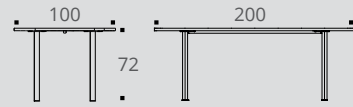

CARACTÉRISTIQUES

Téléchargez la
fiche technique

Plateau

Plateau mélaminé Structorex® ép. 25 mm.
Chants ABS anti-choc 2 mm.

GARANTIE
5
ANS

Piétement

Pied "tulipe" en métal finition époxy laqué. Base Ø 660 mm, tube central Ø 100 mm. Tables proposées également en version pieds panneaux mélaminés ou avec pieds cylindriques métal.

Table modulaire pieds panneaux

Table modulaire pieds "tulipe"

Tables tonneau

Table tonneau pieds cylindriques

Table tonneau pieds "tulipe"

DESCRIPTIF TECHNIQUE

- Plateaux en panneaux mélaminés Structorex® ép. 25 mm. Chants ABS anti-choc 2 mm.
- Plateaux ronds et plateaux des tables modulaires dotés d'un passe-câble pré-débouchant central. Plateau tonneau doté de 2 passe-câbles pré-débouchants (1 à chaque extrémité du plateau).
- Pieds panneaux ou de forme croix en panneaux mélaminés ép. 25 mm. Vérins de stabilité Ø 60 mm, réglables sur une course de 10 mm pour compenser les défauts du sol.
- Pied cylindrique en métal composé d'un tube Ø 50 mm finition époxy et d'un vérin de réglage.
- Pied "tulipe" en métal composé d'une colonne centrale Ø 100 mm et d'une base ronde Ø 660 mm, finition époxy.
- Passage des câbles possible à l'intérieur du pied "tulipe" électrifiable grâce à ses ouvertures en parties haute et basse (65 x 65 mm).

— Piétements et plateaux décors imitation bois ou uni —

	Dim. (cm)	Réf.	Finition piétement	Finition plateau	Prix HT	+ EC
Tables rondes ped croix Structurex® (3/4 personnes) H 74 cm	Ø 100	DN70	+ <input type="checkbox"/>	+ <input type="checkbox"/>	380 €	4,45 €
	Ø 120	DN71	+ <input type="checkbox"/>	+ <input type="checkbox"/>	405 €	5,50 €
Tables modulaires* pieds panneaux Structurex® (6/8 personnes) H 74 cm	P 120 / L 200	BJ46	+ <input type="checkbox"/>	+ <input type="checkbox"/>	610 €	6,83 €
	Extension L 125 (4 personnes)	BJ47	+ <input type="checkbox"/>	+ <input type="checkbox"/>	390 €	5,60 €