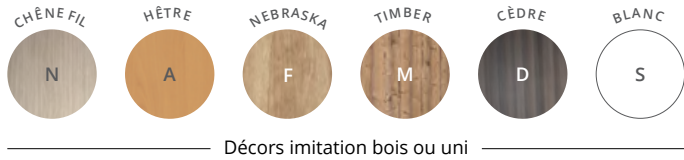

CARACTÉRISTIQUES

Téléchargez la
fiche technique

Plateau

Plateau mélaminé Structorex® ép. 25 mm.
Chants ABS anti-choc 2 mm.

GARANTIE
5
ANS

Piétement

Pied "tulipe" en métal finition époxy laqué. Base Ø 660 mm, tube central Ø 100 mm. Tables proposées également en version pieds panneaux mélaminés ou avec pieds cylindriques métal.

Pied "tulipe"

4 pieds métal

Pied croix

Pieds panneaux

Table ronde
pied croix

Table ronde
pieds cylindriques

Table ronde
pied "tulipe" central

Tables modulaires

Table modulaire pieds panneaux

Table modulaire pieds "tulipe"

Tables tonneau

Table tonneau pieds cylindriques

Table tonneau pieds "tulipe"

DESCRIPTIF TECHNIQUE

- Plateaux en panneaux mélaminés Structorex® ép. 25 mm. Chants ABS anti-choc 2 mm.
- Plateaux ronds et plateaux des tables modulaires dotés d'un passe-câble pré-débouchant central. Plateau tonneau doté de 2 passe-câbles pré-débouchants (1 à chaque extrémité du plateau).
- Pieds panneaux ou de forme croix en panneaux mélaminés ép. 25 mm. Vérins de stabilité Ø 60 mm, réglables sur une course de 10 mm pour compenser les défauts du sol.
- Pied cylindrique en métal composé d'un tube Ø 50 mm finition époxy et d'un vérin de réglage.
- Pied "tulipe" en métal composé d'une colonne centrale Ø 100 mm et d'une base ronde Ø 660 mm, finition époxy.
- Passage des câbles possible à l'intérieur du pied "tulipe" électrifiable grâce à ses ouvertures en parties haute et basse (65 x 65 mm).

GARANTIE
5
ANS

TABLES - pieds Structurex®

Les tables modulaires étant composées de plusieurs plateaux, le veinage des plateaux décors imitation bois peut présenter un décalage et ne pas être dans une continuité visuelle.