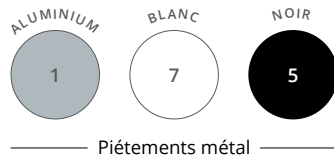

CARACTÉRISTIQUES

Téléchargez la
fiche technique

Plateau

Plateau mélaminé Structorex® ép. 25 mm.
Chants ABS anti-choc 2 mm.

GARANTIE
5
ANS

Piétement

Pied "tulipe" en métal finition époxy laqué. Base Ø 660 mm, tube central Ø 100 mm. Tables proposées également en version pieds panneaux mélaminés ou avec pieds cylindriques métal.

Pied "tulipe"

4 pieds métal

Pied croix

Pieds panneaux

Table ronde
pied croix

Table ronde
pieds cylindriques

Table ronde
pied "tulipe" central

Tables modulaires