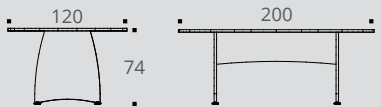

CARACTÉRISTIQUES

Téléchargez la
fiche technique

Plateau

Plateau mélaminé Structorex® ép. 25 mm.
Chants ABS anti-choc 2 mm.

GARANTIE
5
ANS

Piétement

Pied "tulipe" en métal finition époxy laqué. Base Ø 660 mm, tube central Ø 100 mm. Tables proposées également en version pieds panneaux mélaminés ou avec pieds cylindriques métal.

Pied "tulipe"

4 pieds métal

Pied croix

Pieds panneaux

Table ronde
pied croix

Table ronde
pieds cylindriques

Table ronde
pied "tulipe" central

Tables modulaires

Table modulaire pieds panneaux

Table modulaire pieds "tulipe"

Tables tonneau

Table tonneau pieds cylindriques

Table tonneau pieds "tulipe"

DESCRIPTIF TECHNIQUE

- Plateaux en panneaux mélaminés Structorex® ép. 25 mm. Chants ABS anti-choc 2 mm.
- Plateaux ronds et plateaux des tables modulaires dotés d'un passe-câble pré-débouchant central. Plateau tonneau doté de 2 passe-câbles pré-débouchants (1 à chaque extrémité du plateau).
- Pieds panneaux ou de forme croix en panneaux mélaminés ép. 25 mm. Vérins de stabilité Ø 60 mm, réglables sur une course de 10 mm pour compenser les défauts du sol.
- Pied cylindrique en métal composé d'un tube Ø 50 mm finition époxy et d'un vérin de réglage.
- Pied "tulipe" en métal composé d'une colonne centrale Ø 100 mm et d'une base ronde Ø 660 mm, finition époxy.
- Passage des câbles possible à l'intérieur du pied "tulipe" électrifiable grâce à ses ouvertures en parties haute et basse (65 x 65 mm).