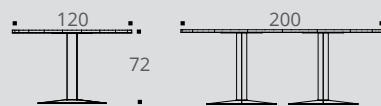

CARACTÉRISTIQUES

Téléchargez la
fiche technique

Plateau

Plateau mélaminé Structorex® ép. 25 mm.
Chants ABS anti-choc 2 mm.

GARANTIE
5
ANS

Piétement

Pied "tulipe" en métal finition époxy laqué. Base Ø 660 mm, tube central Ø 100 mm. Tables proposées également en version pieds panneaux mélaminés ou avec pieds cylindriques métal.

Table modulaire pieds panneaux

Table modulaire pieds "tulipe"

Tables tonneau

Table tonneau pieds cylindriques

Table tonneau pieds "tulipe"

DESCRIPTIF TECHNIQUE

- Plateaux en panneaux mélaminés Structorex® ép. 25 mm. Chants ABS anti-choc 2 mm.
- Plateaux ronds et plateaux des tables modulaires dotés d'un passe-câble pré-débouchant central. Plateau tonneau doté de 2 passe-câbles pré-débouchants (1 à chaque extrémité du plateau).
- Pieds panneaux ou de forme croix en panneaux mélaminés ép. 25 mm. Vérins de stabilité Ø 60 mm, réglables sur une course de 10 mm pour compenser les défauts du sol.
- Pied cylindrique en métal composé d'un tube Ø 50 mm finition époxy et d'un vérin de réglage.
- Pied "tulipe" en métal composé d'une colonne centrale Ø 100 mm et d'une base ronde Ø 660 mm, finition époxy.
- Passage des câbles possible à l'intérieur du pied "tulipe" électrifiable grâce à ses ouvertures en parties haute et basse (65 x 65 mm).

— Piétements et plateaux décors imitation bois ou uni —

	Dim. (cm)	Réf.	Finition piétement	Finition plateau	Prix HT	+ EC
Tables rondes ped croix Structurex® (3/4 personnes) H 74 cm	Ø 100	DN70	+ <input type="checkbox"/>	+ <input type="checkbox"/>	380 €	4,45 €
	Ø 120	DN71	+ <input type="checkbox"/>	+ <input type="checkbox"/>	405 €	5,50 €
Tables modulaires* pieds panneaux Structurex® (6/8 personnes) H 74 cm	P 120 / L 200	BJ46	+ <input type="checkbox"/>	+ <input type="checkbox"/>	610 €	6,83 €
	Extension L 125 (4 personnes)	BJ47	+ <input type="checkbox"/>	+ <input type="checkbox"/>	390 €	5,60 €