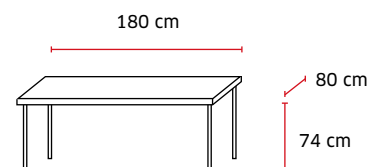

Poids 32 kg / Volume 0,12 m³