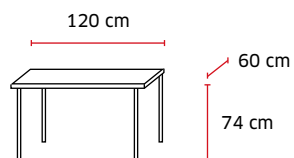

TABLES MODULAIRES

Plateau en mélaminé
épaisseur 25 mm

Plateau coloris gris
Chants ABS 3 mm

Patins réglables alu

Plateau coloris hêtre
Chants ABS 3 mm

Pieds noirs

● Gris / 9571

● Hêtre / 9572

Prix
hors options

145 €HT

+2,66 € éco-contribution

Poids 19 kg / Volume 0,06 m³

● Gris / 9569

● Hêtre / 9573

Prix
hors options

165 €HT

+3,36 € éco-contribution

Poids 24 kg / Volume 0,08 m³

● Gris / 9570

● Hêtre / 9574

Prix
hors options

190 €HT

+4,06 € éco-contribution

Poids 29 kg / Volume 0,11 m³