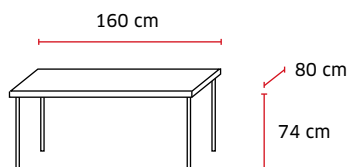

+3,36 € éco-contribution

Poids 24 kg / Volume 0,08 m³

● Gris / 9570

● Hêtre / 9574

Prix
hors options

190 €HT

+4,06 € éco-contribution

Poids 29 kg / Volume 0,11 m³