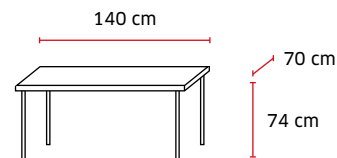

Prix
hors options

145 €HT

+2,66 € éco-contribution

Poids 19 kg / Volume 0,06 m³

● Gris / 9569

● Hêtre / 9573

Prix
hors options

165 €HT

+3,36 € éco-contribution

Poids 24 kg / Volume 0,08 m³

● Gris / 9570

● Hêtre / 9574

Prix
hors options

190 €HT

+4,06 € éco-contribution

Poids 29 kg / Volume 0,11 m³