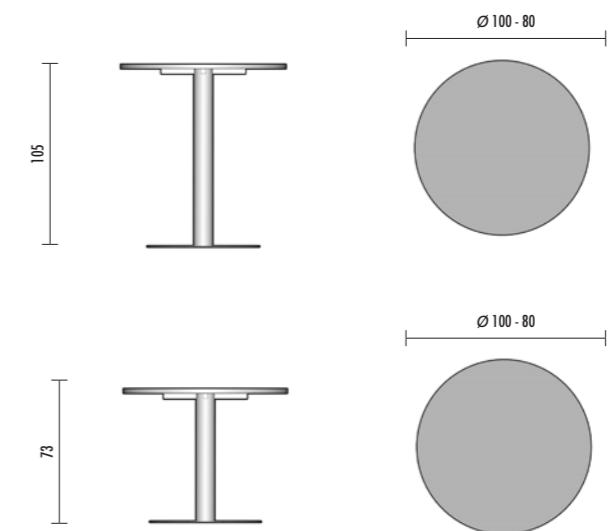

Estructura / Estructura /  
Structure / Frame / Gestell

	Plata Plata Argentée Silver Silber met. Ral 9006		Blanca Blanca Blanche White Weiß met. Ral 9016		Grafito Grafit Graphite Graphite Anthrazit met. Ral 7022
---	---	---	---	---	---

Medidas / Mesures / Dimensions /  
Measurements / Maße

 Características técnicas / Caracteristiques  
techniques / Caractéristiques techniques /  
Technical specifications / Technische  
Beschreibung