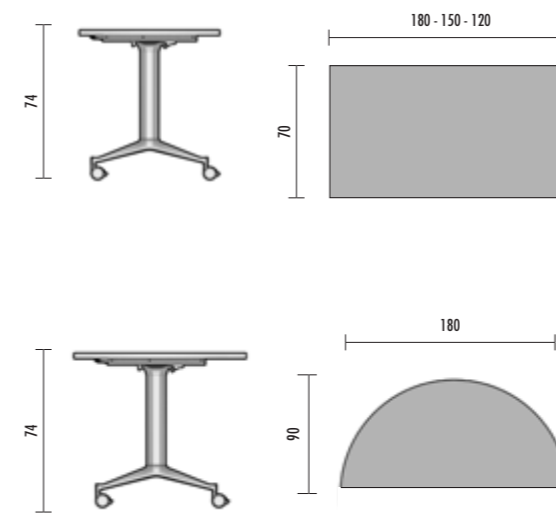

Mesures / Dimensions /

Finitions / Finishes / Ausführungen

 Blanco Blanc Blanc White Weiß	 Gris Gris Gris Grey Lichtgrau	 Haya Falg Hêtre Beech Buche
 Roble Roure Chêne Moyen Maple Eiche	 Peral Peral Poirier Pear Birnbäum	 Wengue Wengué Wengué Wenge
 Acacia clara Acácia clara Acacia clair Light acacia Akazie Hell	 Acacia oscura Acácia fosca Acacia foncé Dark acacia Akazie Dunkel	 Zebrano Zebrano Zebrano Zebrano
 Grafito Grafit Graphite Graphite Anthrazit	 Castaño claro Castany clar Chêne veiné Oak Eiche Hell	 Castaño oscuro Castany fosc Chêne grisé Dark oak Eiche Dunkel

2 pièces d'union entre plateaux / Linking bracket / Verkettungselementen

Mesures / Dimensions / Measurements / Maße