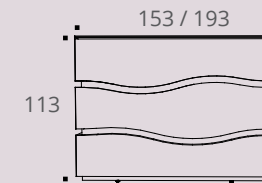

Esthétique

Jonction parfaite des panneaux par coupe d'onglet à 45°.

Parement

Panneau Nitech® ép. 38 mm finition Blanc effet gloss.

Descriptif technique

- Corps en panneaux mélaminés Structurex® ép. 25 mm, décors unis ou imitation bois.
- Chants ABS anti-choc 2 mm.
- Parements en panneaux Nitech® ép. 38 mm finition Blanc effet gloss.
- Banque d'accueil surmontée d'une tablette en verre laqué Blanc ép. 10 mm.
- Coffre technique permettant de contenir plusieurs blocs prises et le passage des câbles en toute discrétion du plateau vers le sol via 2 échancrures sur le plateau.
- Plateau et coffre technique finition Blanc uniquement.
- Pré-équipement de rails plastiques encastrés pour un montage rapide et facile des LED.

Caractéristiques

Vue de face

Vue intérieure

Vue de profil

Vue du dessus

Comptoirs

		Dim. en cm	Description	Réf.	+ Finition	Prix HT	+Éco
Banque d'accueil L 153 cm		P 80 / H 113 / L 153	Sans LED	BR18S	+ []	2050 €	(16,86 €)
			Avec LED intérieur + extérieur	BR20S	+ []	2290 €	(16,90 €)
Banque d'accueil L 193 cm		P 80 / H 113 / L 193	Sans LED	BR14S	+ []	2350 €	(21,00 €)
			Avec LED intérieur + extérieur	BR16S	+ []	2590 €	(21,04 €)