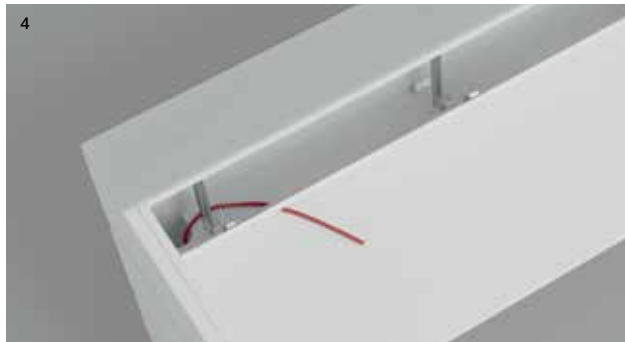

La banque d'accueil **Like** séduit par une ligne fière, à la géométrie massive, rythmée par les lignes ondulées de sa façade éclatante. Témoin d'un savoir-faire menuisier maîtrisé, Like associe deux panneaux aux épaisseurs et aux teintes différentes par une élégante coupe d'onglet. **Like** est un bel élément de décoration qui marque avec prestance l'entrée dans les structures à taille humaine.

1. Plan de travail équipé d'un coffre technique pour un accès aisé aux câbles.
2. Élégant parement épais Nitech®, finition Blanc effet laqué gloss et coupe d'onglet.
3. Comptoir d'accueil avec tablette satinée en verre trempé.
4. Passage de câbles à l'intérieur du coffre technique.

Tablette en verre

Banque d'accueil surmontée par une tablette en verre laqué Blanc ép. 10 mm.

LED

Eclairage LED en option.

Structure

Corps en panneau mélaminé Structurex® ép. 25 mm, décors imitation bois ou unis.

Esthétique

Jonction parfaite des panneaux par coupe d'onglet à 45°.

Parement

Panneau Nitech® ép. 38 mm finition Blanc effet gloss.

Descriptif technique

- Corps en panneaux mélaminés Structurex® ép. 25 mm, décors unis ou imitation bois.
- Chants ABS anti-choc 2 mm.
- Parements en panneaux Nitech® ép. 38 mm finition Blanc effet gloss.
- Banque d'accueil surmontée d'une tablette en verre laqué Blanc ép. 10 mm.
- Coffre technique permettant de contenir plusieurs blocs prises et le passage des câbles en toute discrétion du plateau vers le sol via 2 échancrures sur le plateau.
- Plateau et coffre technique finition Blanc uniquement.
- Pré-équipement de rails plastiques encastrés pour un montage rapide et facile des LED.