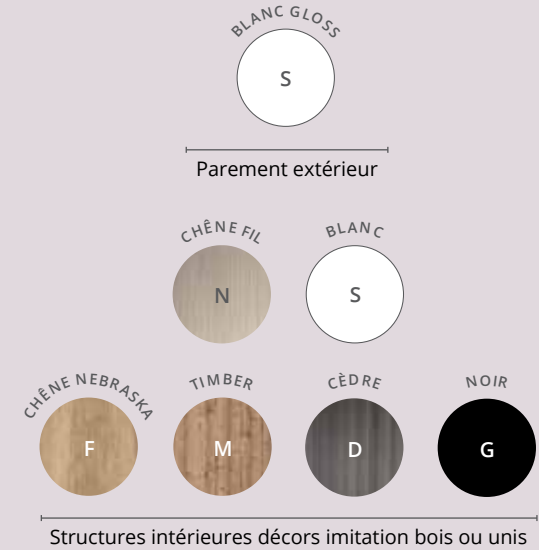

Tablette en verre

Banque d'accueil surmontée par une tablette en verre laqué Blanc ép. 10 mm.

LED

Eclairage LED en option.

Structure

Corps en panneau mélaminé Structurex® ép. 25 mm, décors imitation bois ou unis.

Esthétique

Jonction parfaite des panneaux par coupe d'onglet à 45°.

Parement

Panneau Nitech® ép. 38 mm finition Blanc effet gloss.

Descriptif technique

- Corps en panneaux mélaminés Structurex® ép. 25 mm, décors unis ou imitation bois.
- Chants ABS anti-choc 2 mm.
- Parements en panneaux Nitech® ép. 38 mm finition Blanc effet gloss.
- Banque d'accueil surmontée d'une tablette en verre laqué Blanc ép. 10 mm.
- Coffre technique permettant de contenir plusieurs blocs prises et le passage des câbles en toute discrétion du plateau vers le sol via 2 échancrures sur le plateau.
- Plateau et coffre technique finition Blanc uniquement.
- Pré-équipement de rails plastiques encastrés pour un montage rapide et facile des LED.

Caractéristiques

Vue de face

Vue intérieure

Vue de profil

Vue du dessus

Comptoirs

		Dim. en cm	Description	Réf.	+ Finition	Prix HT	+Éco
Banque d'accueil L 153 cm		P 80 / H 113 / L 153	Sans LED	BR18S	+ []	2050 €	(16,86 €)
			Avec LED intérieur + extérieur	BR20S	+ []	2290 €	(16,90 €)
Banque d'accueil L 193 cm		P 80 / H 113 / L 193	Sans LED	BR14S	+ []	2350 €	(21,00 €)
			Avec LED intérieur + extérieur	BR16S	+ []	2590 €	(21,04 €)

Options

		Description	Dim. en cm	Réf.	Finition	Prix HT	+Éco
Support écran en métal		Pour écran 20 pouces maximum	P 18 / H 22,5 / L 24	BY295G	Noir	110 €	(0,26 €)

*Complétez la référence avec la finition choisie. Toutes nos finitions coloris, métal et autres matières s'entendent en décor imitation.
Ex : banque d'accueil L 153 cm, sans LED, décor imitation Chêne Nebraska = BR18S + [F]