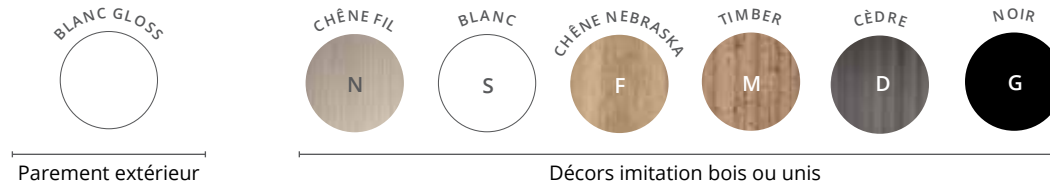

Esthétique

Jonction parfaite des panneaux par coupe d'onglet à 45°.

Parement

Panneau Nitech® ép. 38 mm finition Blanc effet gloss.

Descriptif technique

- Corps en panneaux mélaminés Structurex® ép. 25 mm, décors unis ou imitation bois.
- Chants ABS anti-choc 2 mm.
- Parements en panneaux Nitech® ép. 38 mm finition Blanc effet gloss.
- Banque d'accueil surmontée d'une tablette en verre laqué Blanc ép. 10 mm.
- Coffre technique permettant de contenir plusieurs blocs prises et le passage des câbles en toute discrétion du plateau vers le sol via 2 échancrures sur le plateau.
- Plateau et coffre technique finition Blanc uniquement.
- Pré-équipement de rails plastiques encastrés pour un montage rapide et facile des LED.

Caractéristiques

Vue de face

Vue intérieure

Vue de profil

Vue du dessus

Comptoirs

		Dim. en cm	Description	Réf.	+ Finition	Prix HT	+Éco
Banque d'accueil L 153 cm		P 80 / H 113 / L 153	Sans LED	BR18S	+ []	2050 €	(16,86 €)
			Avec LED intérieur + extérieur	BR20S	+ []	2290 €	(16,90 €)
Banque d'accueil L 193 cm		P 80 / H 113 / L 193	Sans LED	BR14S	+ []	2350 €	(21,00 €)
			Avec LED intérieur + extérieur	BR16S	+ []	2590 €	(21,04 €)