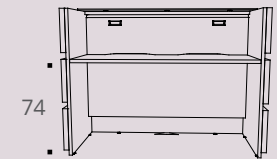

Esthétique

Jonction parfaite des panneaux par coupe d'onglet à 45°.

Parement

Panneau Nitech® ép. 38 mm finition Blanc effet gloss.

Descriptif technique

- Corps en panneaux mélaminés Structurex® ép. 25 mm, décors unis ou imitation bois.
- Chants ABS anti-choc 2 mm.
- Parements en panneaux Nitech® ép. 38 mm finition Blanc effet gloss.
- Banque d'accueil surmontée d'une tablette en verre laqué Blanc ép. 10 mm.
- Coffre technique permettant de contenir plusieurs blocs prises et le passage des câbles en toute discrétion du plateau vers le sol via 2 échancrures sur le plateau.
- Plateau et coffre technique finition Blanc uniquement.
- Pré-équipement de rails plastiques encastrés pour un montage rapide et facile des LED.

Caractéristiques

Vue de face

Vue intérieure

Vue de profil

Vue du dessus

Comptoirs

		Dim. en cm	Description	Réf.	+ Finition	Prix HT	+Éco
Banque d'accueil L 153 cm		P 80 / H 113 / L 153	Sans LED	BR18S	+ []	2050 €	(16,86 €)
			Avec LED intérieur + extérieur	BR20S	+ []	2290 €	(16,90 €)
Banque d'accueil L 193 cm		P 80 / H 113 / L 193	Sans LED	BR14S	+ []	2350 €	(21,00 €)
			Avec LED intérieur + extérieur	BR16S	+ []	2590 €	(21,04 €)