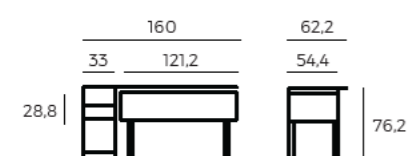

PLECS  
(PET)

Noir

IL COMPREND:

1 "C2" Console moyenne

1 Plateau bureau giratoire 360° avec caisson porteur.

1 PLECS Bac

1 PLECS pot à crayons double

DIMENSIONS