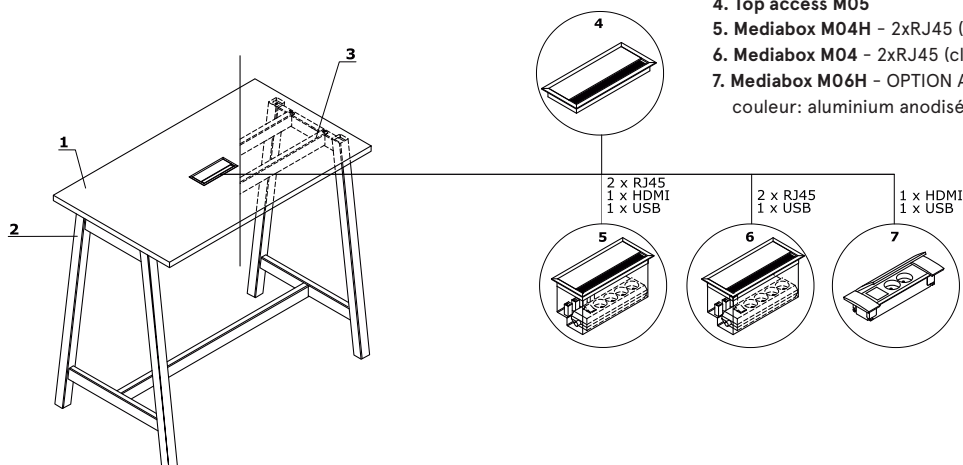

Tables hautes

1. Plateau - mélaminé 28 mm, chants ABS
2. Structure - métal finition peinture poudre époxy, profil 40x40 mm
3. Pied - métal, finition peinture poudre époxy, profil 50x50

OPTION PAYANTE:

4. Top access M05
5. Mediabox M04H - 2xRJ45 (classe E, cat. 6); 1xUSB/1xHDMI/4x230V
6. Mediabox M04 - 2xRJ45 (classe E, cat. 6); + 1 x USB + 4 x 230V
7. Mediabox M06H - OPTION AVEC PLUS VALUE - 2x230V+HDMI+USB, couleur: aluminium anodisé, blanc, noir