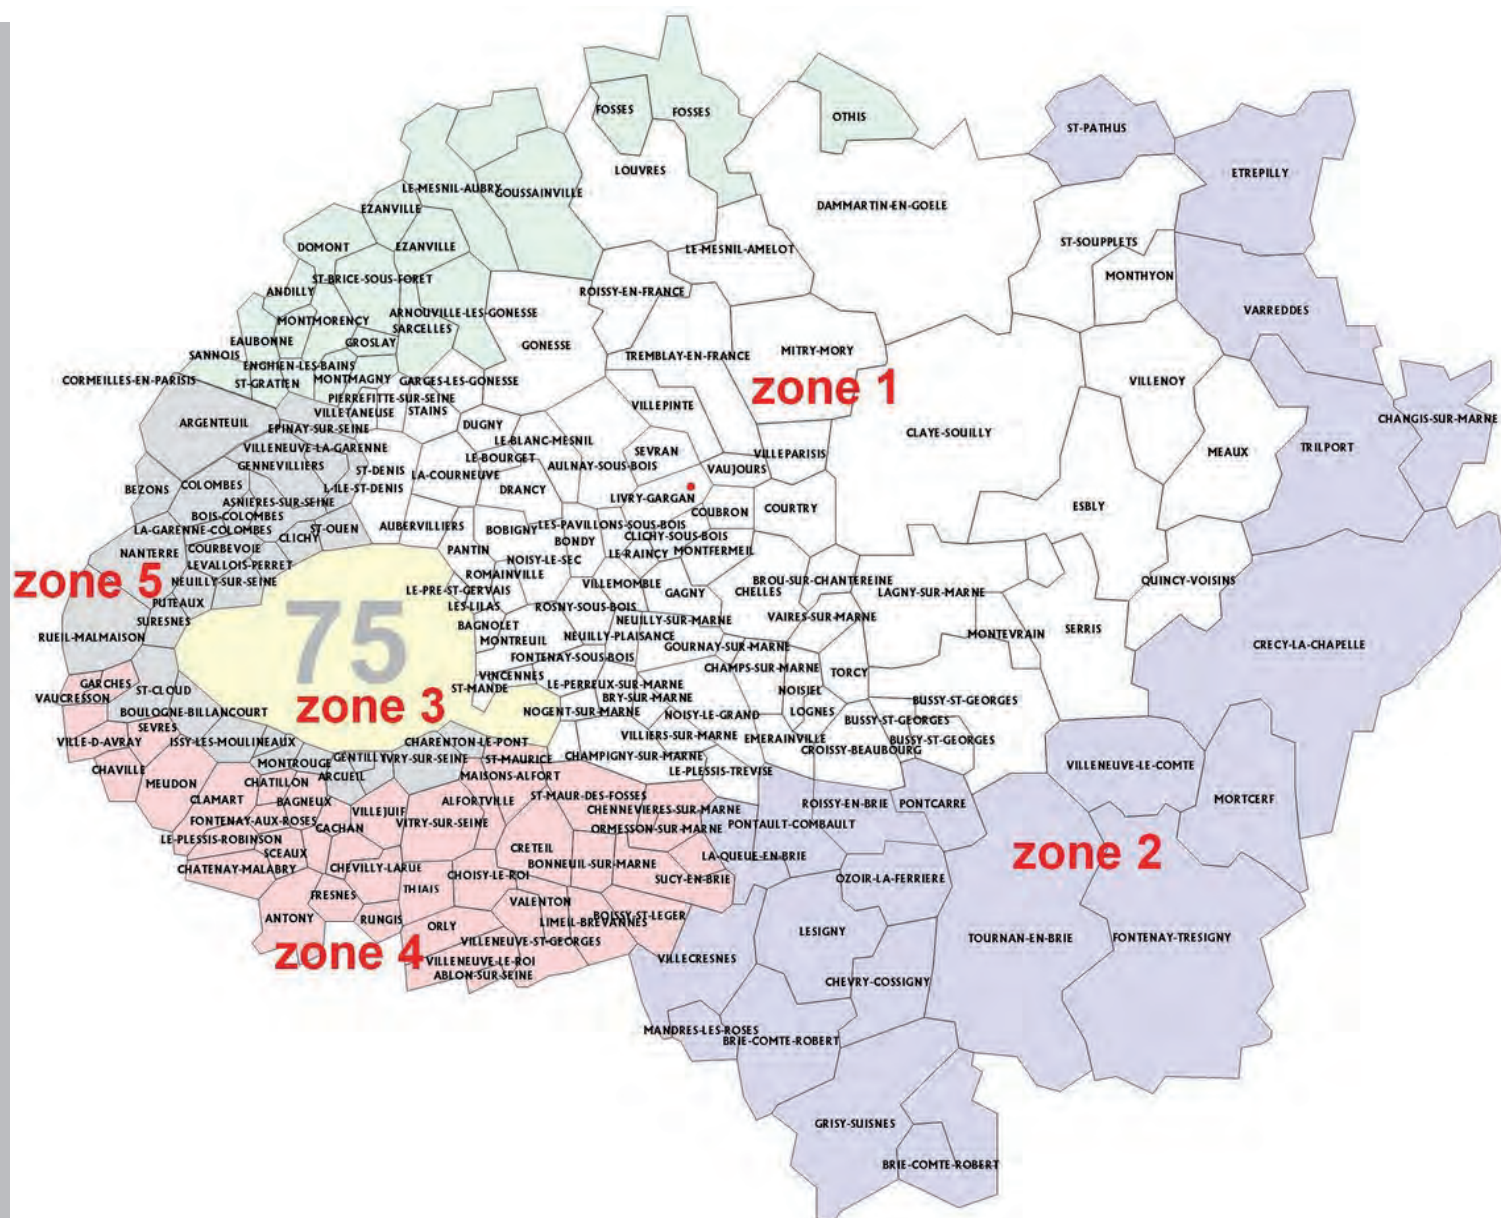

MOBILIER DE BUREAU - Tarifs livraison et installation Ile de France 01/01/2018

Des professionnels spécialisés dans l'aménagement
de mobilier de bureau depuis 1969.
Bientôt 50 ans existence.