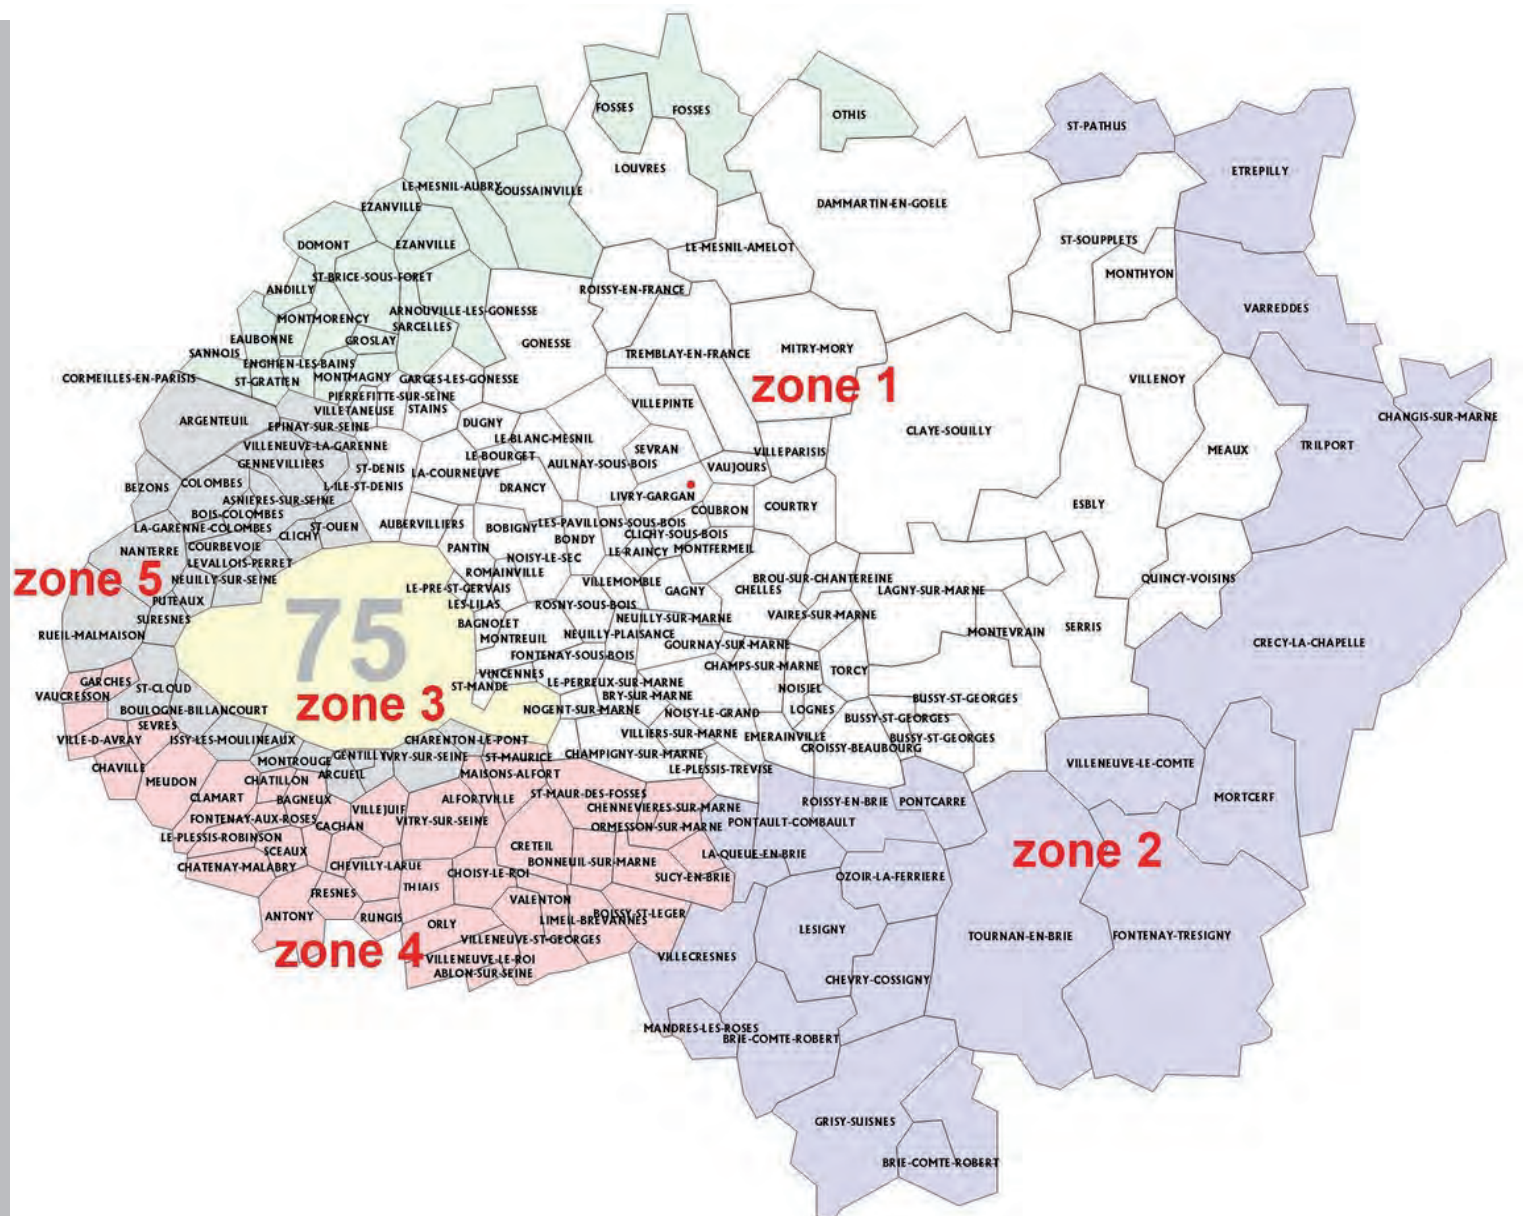

MOBILIER DE BUREAU - Tarifs livraison et installation Ile de France 01/01/2022

Des professionnels spécialisés dans l'aménagement
de mobilier de bureau depuis 1969.
53 ans existence.