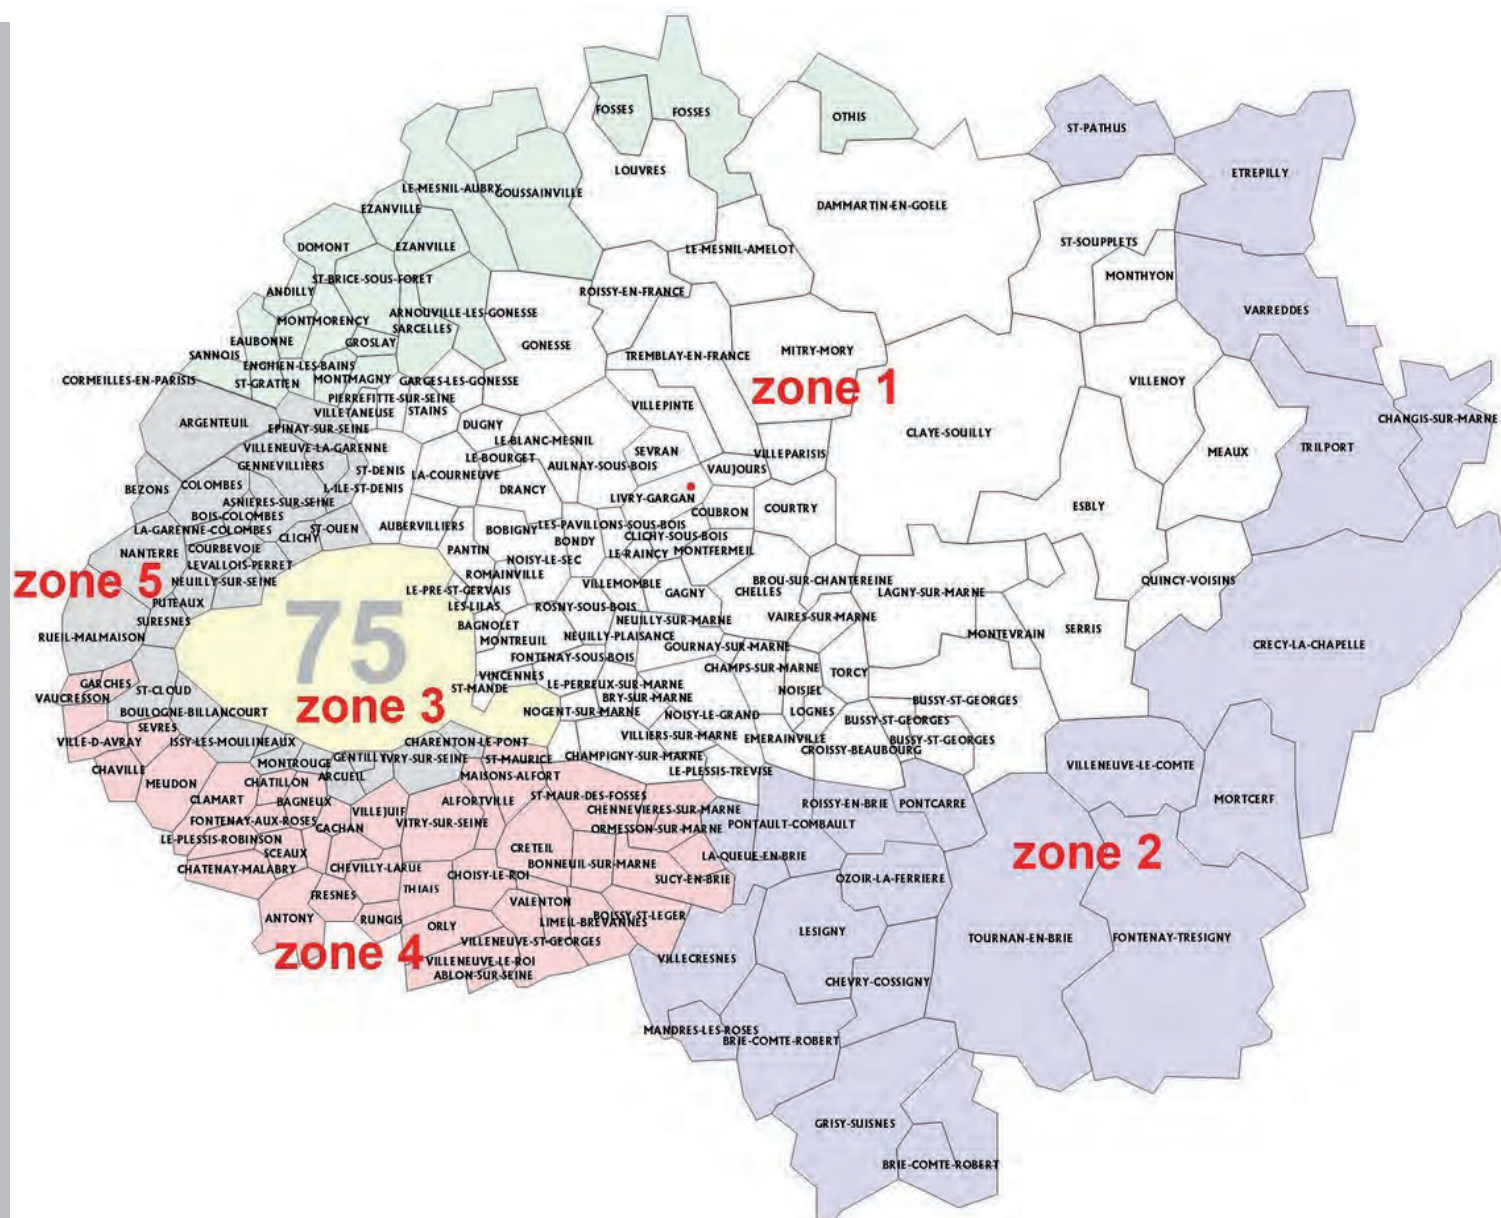

MOBILIER DE BUREAU - Tarifs livraison et installation Ile de France 01/01/2020

Des professionnels spécialisés dans l'aménagement
de mobilier de bureau depuis 1969.
51 ans existence.