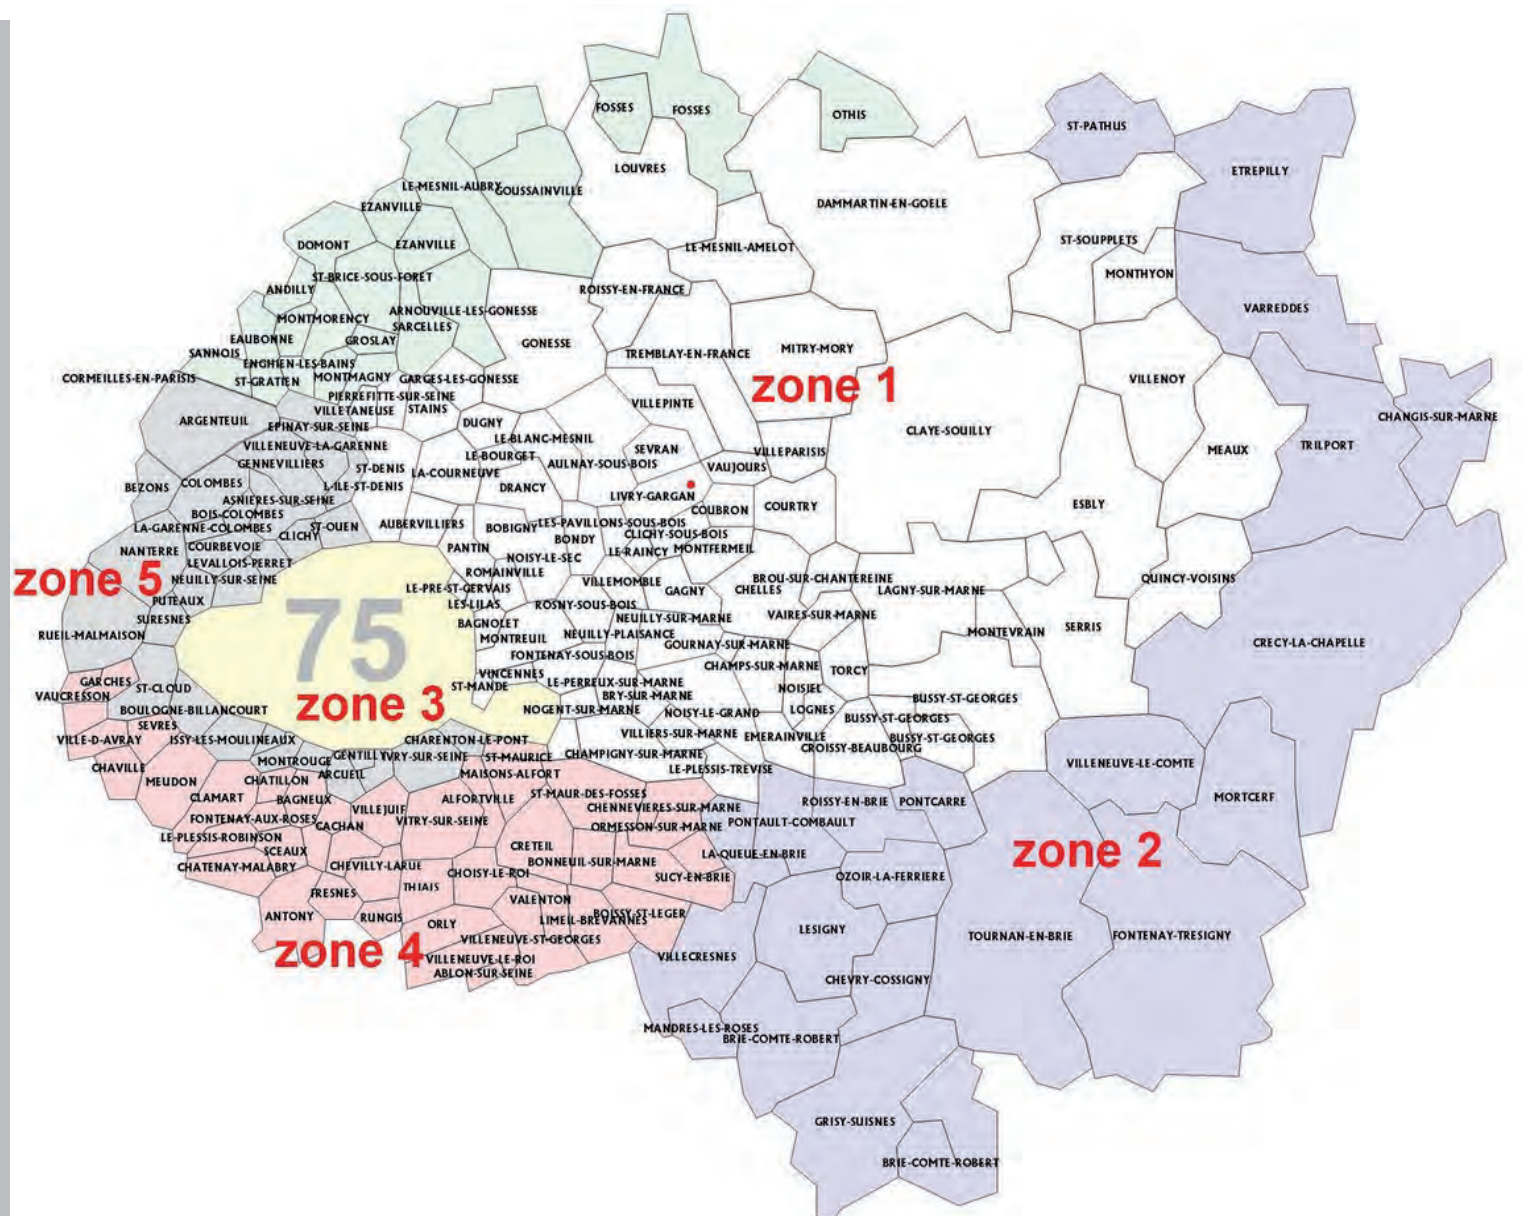

MOBILIER DE BUREAU - Tarifs livraison et installation Ile de France

Des professionnels spécialisés dans l'aménagement de mobilier de bureau depuis plus de 40 ans.