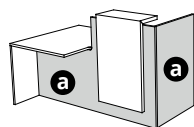

Circulation des câbles

DESCRIPTIF TECHNIQUE

- Panneaux mélaminés Structurex® ép. 25 mm. Chants ABS anti-choc 2 mm.
- Parement en panneau mélaminé Structurex® ép. 38 mm, servant de tablette d'accueil pour les visiteurs.
- 2 positions d'installation de parement : parement disponible avec entretoises (choix d'assemblage au montage) pour dégager l'espace de travail et permettre le positionnement d'écran d'ordinateur de + de 20 pouces.
- Découpes sur le plateau et sur la façade permettant la circulation des câbles du plateau vers le sol.
- Patins de finition.

CARACTÉRISTIQUES

Façade et côtés décors imitation bois ou unis

Piètements, plateau et parement décors imitation bois ou uni

(1) PMR = Personne à mobilité réduite.

Façade et côtés décors imitation bois ou unis

Piètements, plateau et parement décors imitation bois ou uni

COMPTOIRS

PMR⁽¹⁾ à DROITE

PMR⁽¹⁾ à GAUCHE

	a Finitions façade + côté	b Finitions piétement + plateau + parement	Réf.	Finition	Réf.	Finition	Prix HT	+ EC
Banque d'accueil L 180 cm P 108 / H 115 / L 180 cm	1 Chêne Fil Nebraska Timber	Blanc	 DU76NS	DU76FS DU76MS	 DU77NS	DU77FS DU77MS	1180 €	16,14 €
			1180 €		16,14 €			
			1180 €		16,14 €			
	2 Blanc	Chêne Fil Nebraska Timber	 DU76SN	DU76SF DU76SM	 DU77SN	DU77SF DU77SM	1180 €	16,14 €
			1180 €		16,14 €			
1180 €			16,14 €					
2 Noir	Chêne Fil Nebraska Timber Blanc	 DU76GN	DU76GF DU76GM DU76GS	 DU77GN	DU77GF DU77GM DU77GS	1180 €	16,14 €	
		1180 €		16,14 €				
		1180 €		16,14 €				
3	Unicolore	 DU763	+ <input type="checkbox"/>	 DU773	+ <input type="checkbox"/>	1180 €	16,14 €	