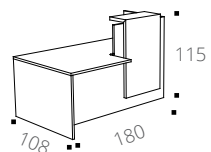

Piètements, plateau et parement décors imitation bois ou uni

COMPTOIRS

PMR⁽¹⁾ à DROITE

PMR⁽¹⁾ à GAUCHE

	a Finitions façade + côté	b Finitions piétement + plateau + parement	Réf.	Finition	Réf.	Finition	Prix HT	+ EC
Banque d'accueil L 180 cm P 108 / H 115 / L 180 cm	1 Chêne Fil Nebraska Timber	Blanc	 DU76NS	DU76FS DU76MS	 DU77NS	DU77FS DU77MS	1180 €	16,14 €
			1180 €		16,14 €			
			1180 €		16,14 €			
	2 Blanc	Chêne Fil Nebraska Timber	 DU76SN	DU76SF DU76SM	 DU77SN	DU77SF DU77SM	1180 €	16,14 €
			1180 €		16,14 €			
1180 €			16,14 €					
2 Noir	Chêne Fil Nebraska Timber Blanc	 DU76GN	DU76GF DU76GM DU76GS	 DU77GN	DU77GF DU77GM DU77GS	1180 €	16,14 €	
		1180 €		16,14 €				
		1180 €		16,14 €				
3	Unicolore	 DU763	+ <input type="checkbox"/>	 DU773	+ <input type="checkbox"/>	1180 €	16,14 €	