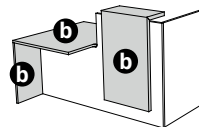

Circulation des câbles

DESCRIPTIF TECHNIQUE

- Panneaux mélaminés Structurex® ép. 25 mm. Chants ABS anti-choc 2 mm.
- Parement en panneau mélaminé Structurex® ép. 38 mm, servant de tablette d'accueil pour les visiteurs.
- 2 positions d'installation de parement : parement disponible avec entretoises (choix d'assemblage au montage) pour dégager l'espace de travail et permettre le positionnement d'écran d'ordinateur de + de 20 pouces.
- Découpes sur le plateau et sur la façade permettant la circulation des câbles du plateau vers le sol.
- Patins de finition.

CARACTÉRISTIQUES

Façade et côtés décors imitation bois ou unis

Piètements, plateau et parement décors imitation bois ou uni

(1) PMR = Personne à mobilité réduite.

Façade et côtés décors imitation bois ou unis

Piètements, plateau et parement décors imitation bois ou uni

COMPTOIRS

PMR⁽¹⁾ à DROITE

PMR⁽¹⁾ à GAUCHE

	a Finitions façade + côté	b Finitions piétement + plateau + parement	Réf.	Finition	Réf.	Finition	Prix HT	+ EC
Banque d'accueil L 180 cm P 108 / H 115 / L 180 cm	1 Chêne Fil Nebraska Timber	Blanc	 DU76NS	DU76FS DU76MS	 DU77NS	DU77FS DU77MS	1180 €	16,14 €
			1180 €		16,14 €			
			1180 €		16,14 €			
	2 Blanc	Chêne Fil Nebraska Timber	 DU76SN	DU76SF DU76SM	 DU77SN	DU77SF DU77SM	1180 €	16,14 €
			1180 €		16,14 €			
1180 €			16,14 €					
2 Noir	Chêne Fil Nebraska Timber Blanc	 DU76GN	DU76GF DU76GM DU76GS	 DU77GN	DU77GF DU77GM DU77GS	1180 €	16,14 €	
		1180 €		16,14 €				
		1180 €		16,14 €				
3	Unicolore	 DU763	+ <input type="checkbox"/>	 DU773	+ <input type="checkbox"/>	1180 €	16,14 €	