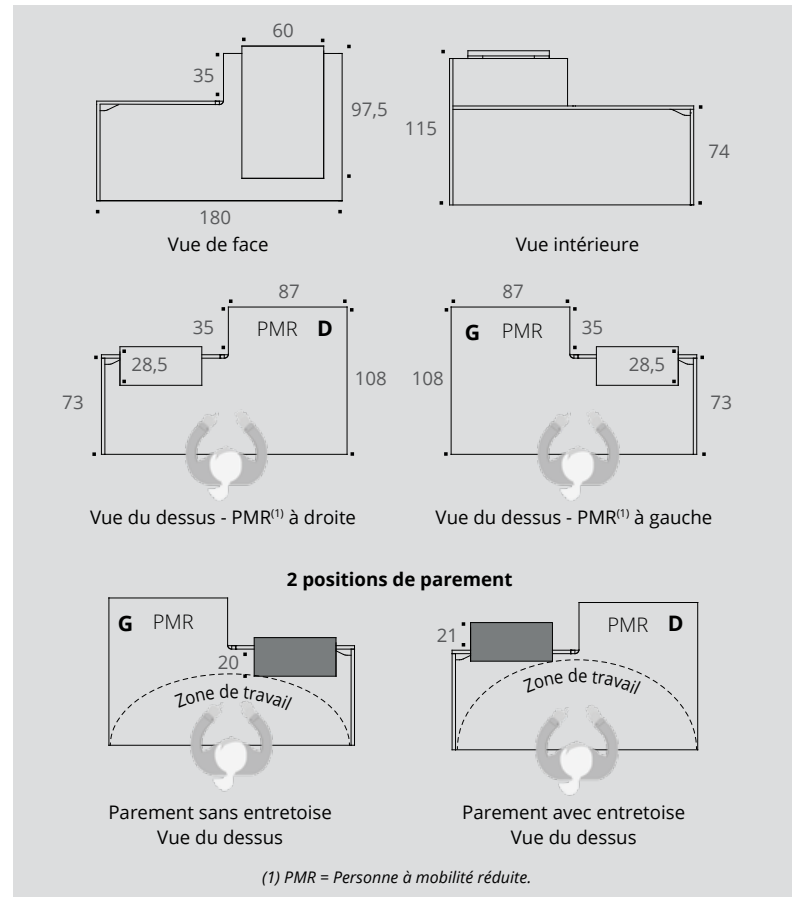

Plateau
Panneau mélaminé Structurex® ép. 25 mm, chants ABS anti-choc 2 mm.

Côté
Panneau mélaminé Structurex® ép. 25 mm, chants ABS anti-choc 2 mm.

Piètement
Panneau mélaminé Structurex® ép. 25 mm. Piètement de même finition que le plateau.

Parement
Parement mélaminé alvéolaire Nitech® ép. 38 mm assemblé en coupe d'onglet à 45°, servant de tablette d'accueil pour les visiteurs.

Façade
Panneau mélaminé Structurex® ép. 25 mm.

Zone PMR

Exemples de déclinaisons de décors

Circulation des câbles

DESCRIPTIF TECHNIQUE

- Panneaux mélaminés Structurex® ép. 25 mm. Chants ABS anti-choc 2 mm.
- Parement en panneau mélaminé Structurex® ép. 38 mm, servant de tablette d'accueil pour les visiteurs.
- 2 positions d'installation de parement : parement disponible avec entretoises (choix d'assemblage au montage) pour dégager l'espace de travail et permettre le positionnement d'écran d'ordinateur de + de 20 pouces.
- Découpes sur le plateau et sur la façade permettant la circulation des câbles du plateau vers le sol.
- Patins de finition.

CARACTÉRISTIQUES

Façade et côtés décors imitation bois ou unis

Piètements, plateau et parement décors imitation bois ou uni

(1) PMR = Personne à mobilité réduite.

Façade et côtés décors imitation bois ou unis