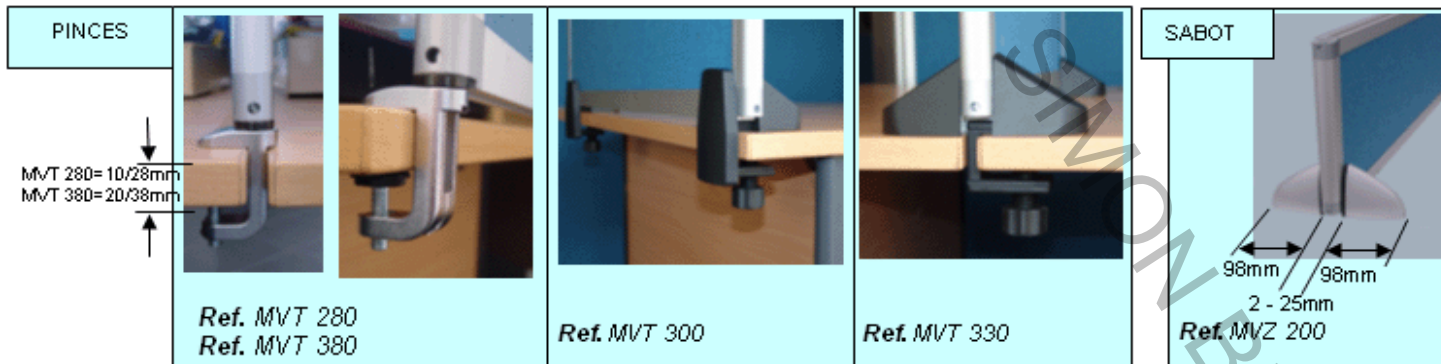

	350mm	550mm
Ref. MPB 350 x 800	96 €	112 €
Ref. MPB 350 x 1000	110 €	130 €
Ref. MPB 350 x 1200	117 €	144 €
Ref. MPB 350 x 1400	136 €	163 €
Ref. MPB 350 x 1600	137 €	169 €

COLORIE TISSU

COLORIE MELAMINE classe au feu M2