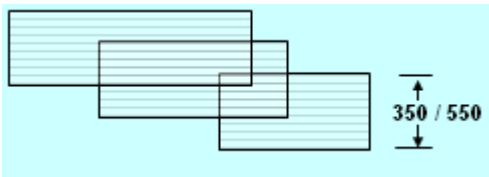

Cloisonette Mélaminé 19 mm

	350mm	550mm
Ref. MMB 350 x 800	85 €	97 €
Ref. MMB 350 x 1000	93 €	107 €
Ref. MMB 350 x 1200	102 €	119 €
Ref. MMB 350 x 1400	111 €	130 €
Ref. MMB 350 x 1600	113 €	134 €

Cloisonette Tissu

	350mm	550mm
Ref. MTB 350 x 800	100 €	118 €
Ref. MTB 350 x 1000	123 €	143 €
Ref. MTB 350 x 1200	130 €	164 €
Ref. MTB 350 x 1400	139 €	169 €
Ref. MTB 350 x 1600	141 €	171 €

Polycarbonate alvéolaire Incolore 6mm

	350mm	550mm
Ref. MPB 350 x 800	96 €	112 €
Ref. MPB 350 x 1000	110 €	130 €
Ref. MPB 350 x 1200	117 €	144 €
Ref. MPB 350 x 1400	136 €	163 €
Ref. MPB 350 x 1600	137 €	169 €

COLORIE TISSU

COLORIE MELAMINE classe au feu M2